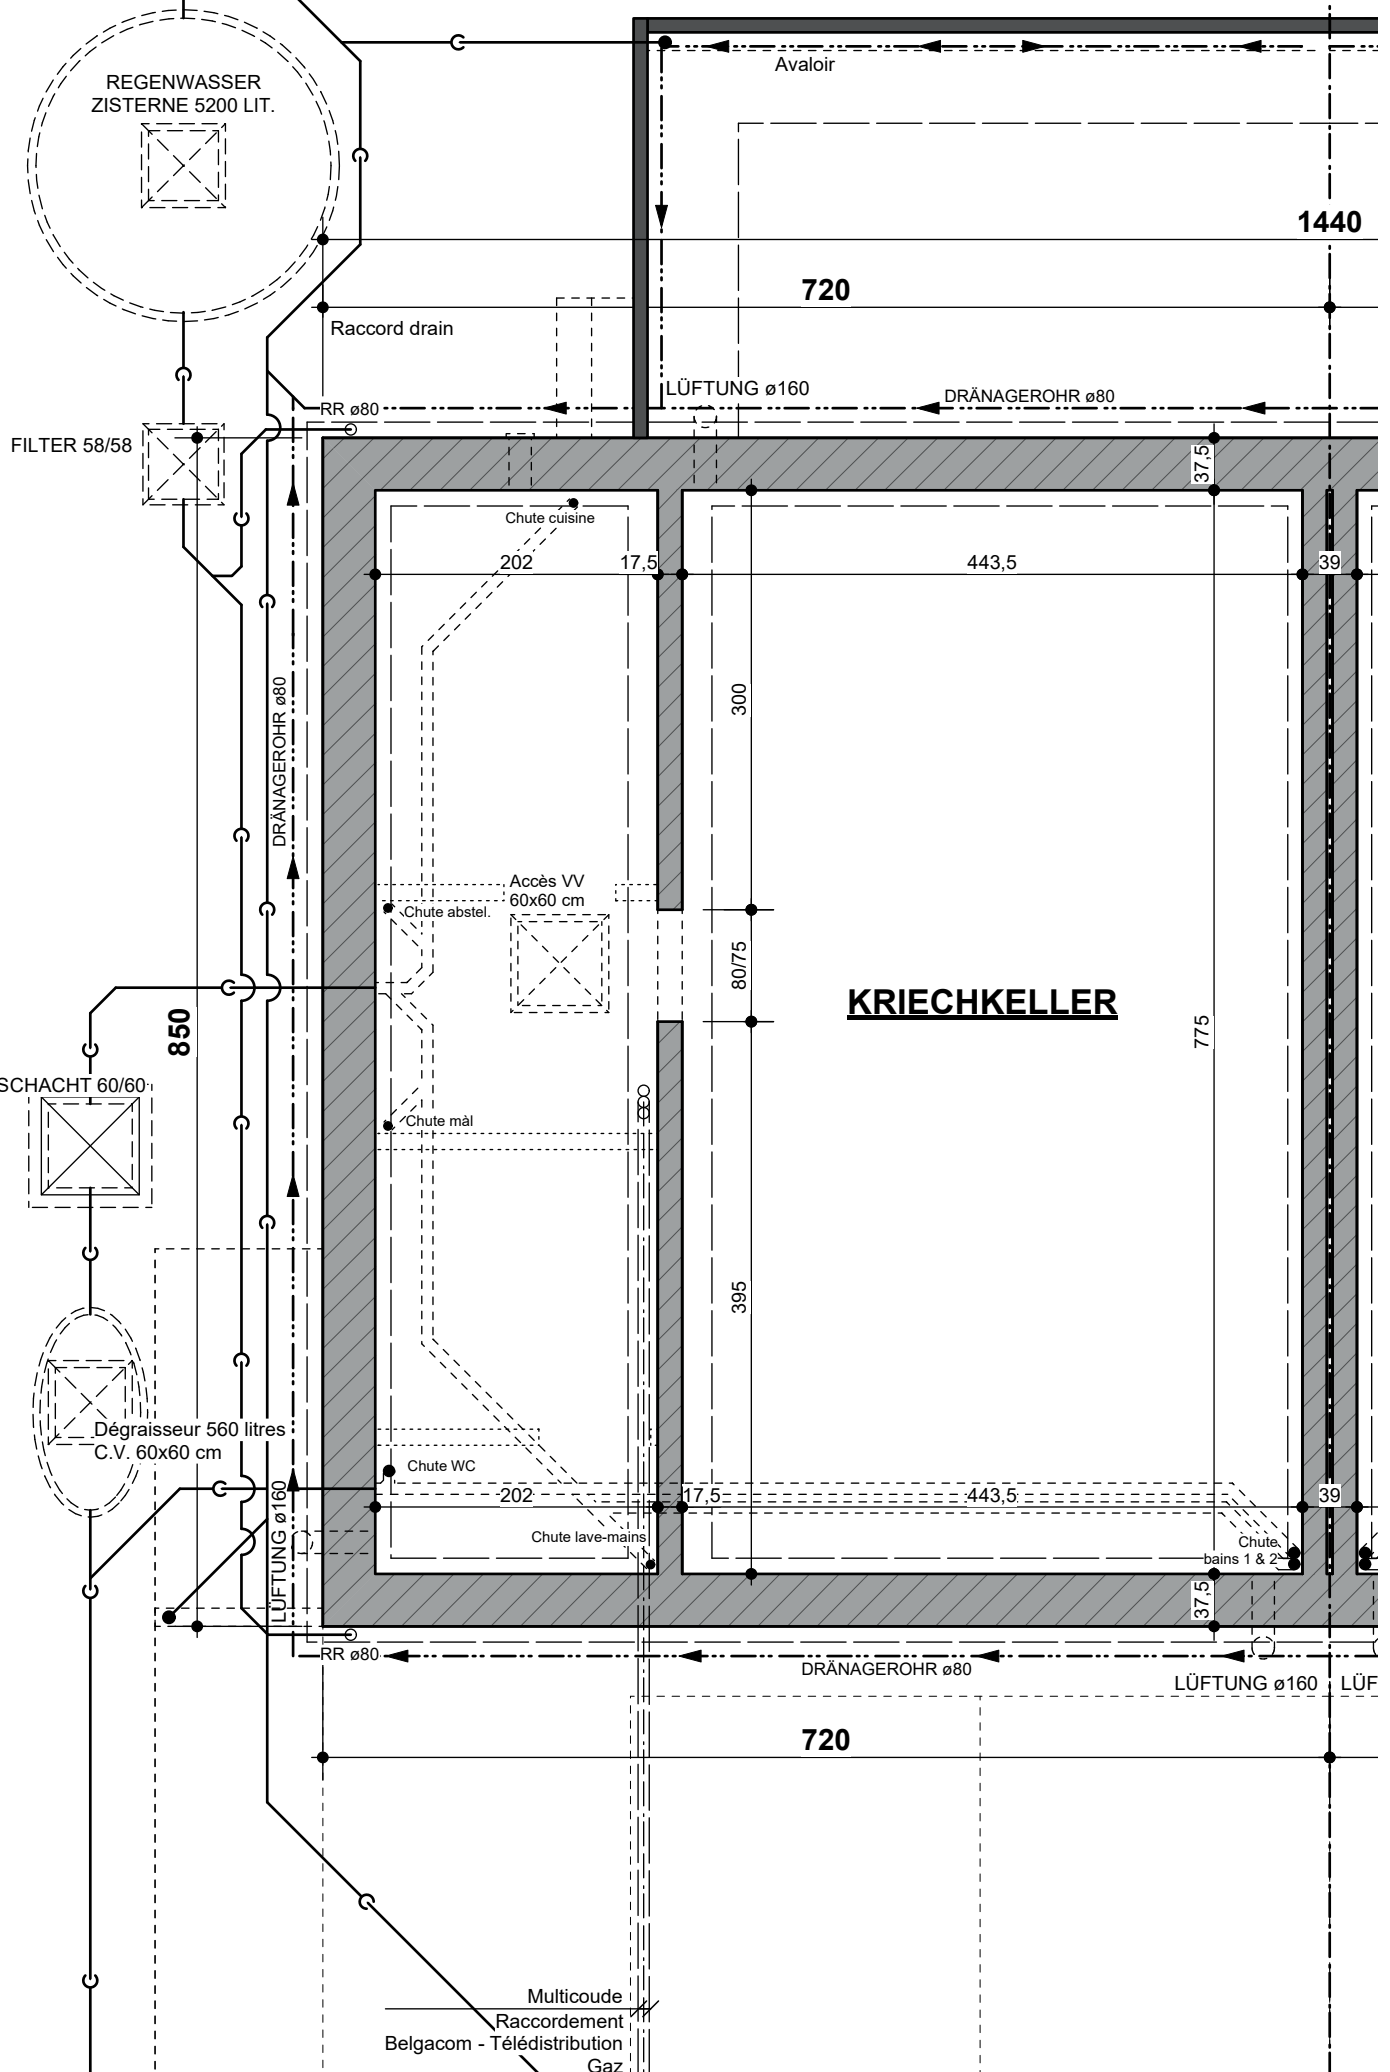

Lot 22

Lot 21

Multicoûde
Raccordement
Belgacom - Télédistribution
Gaz
Electricité
Eau

Multicoûde
Raccordement
Belgacom - Télédistribution
Gaz
Electricité
Eau

Filet d'eau
Avaloir

C.V. ø 100 int.
Eaux usées
Eaux fécales
Siphon disconnecteur

Lot 22

Lot 21

Lot 22

Lot 21

Lot 22

Lot 21

Lot 22

Multicoude
Raccordement
Belgacom - Télédistribution
Gaz

Lot 22

LINKE SEITENANSICHT