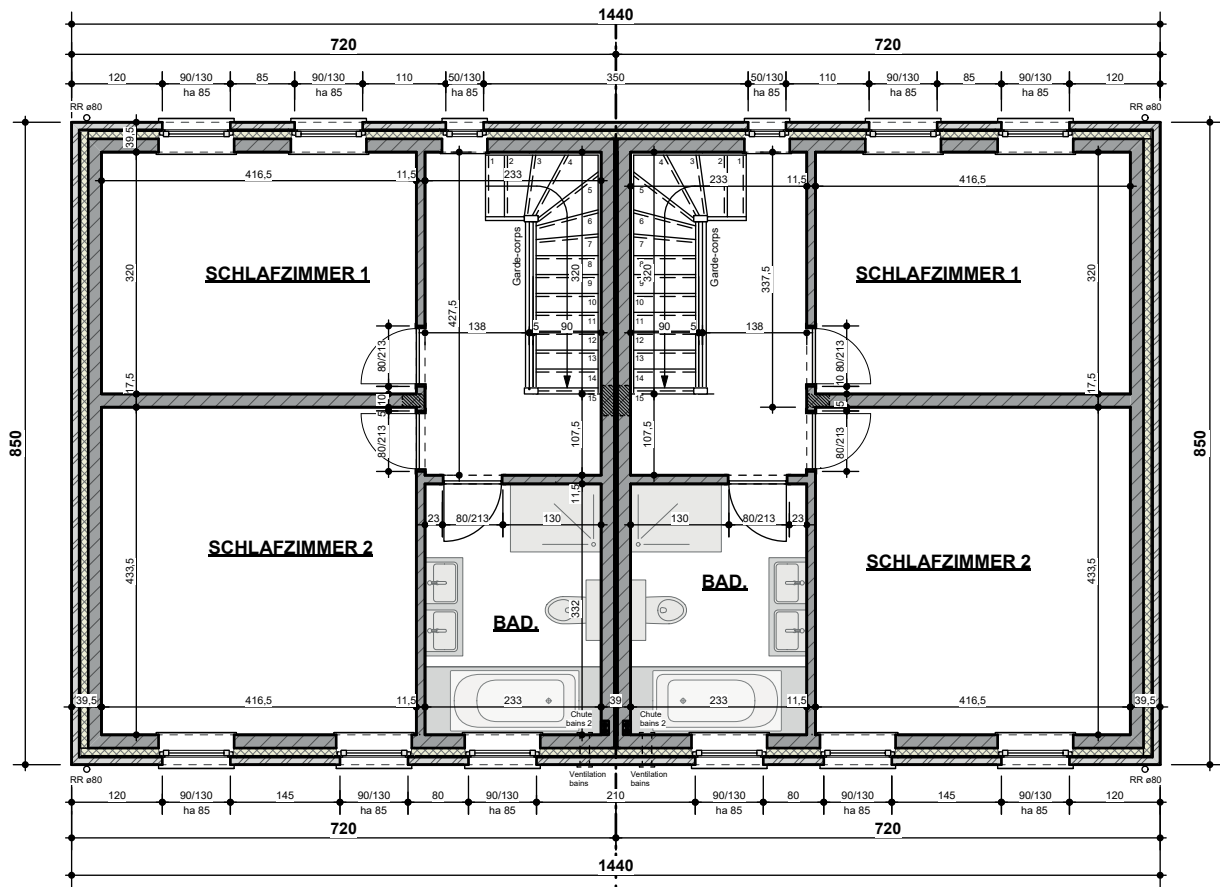

Lot 22

Lot 21