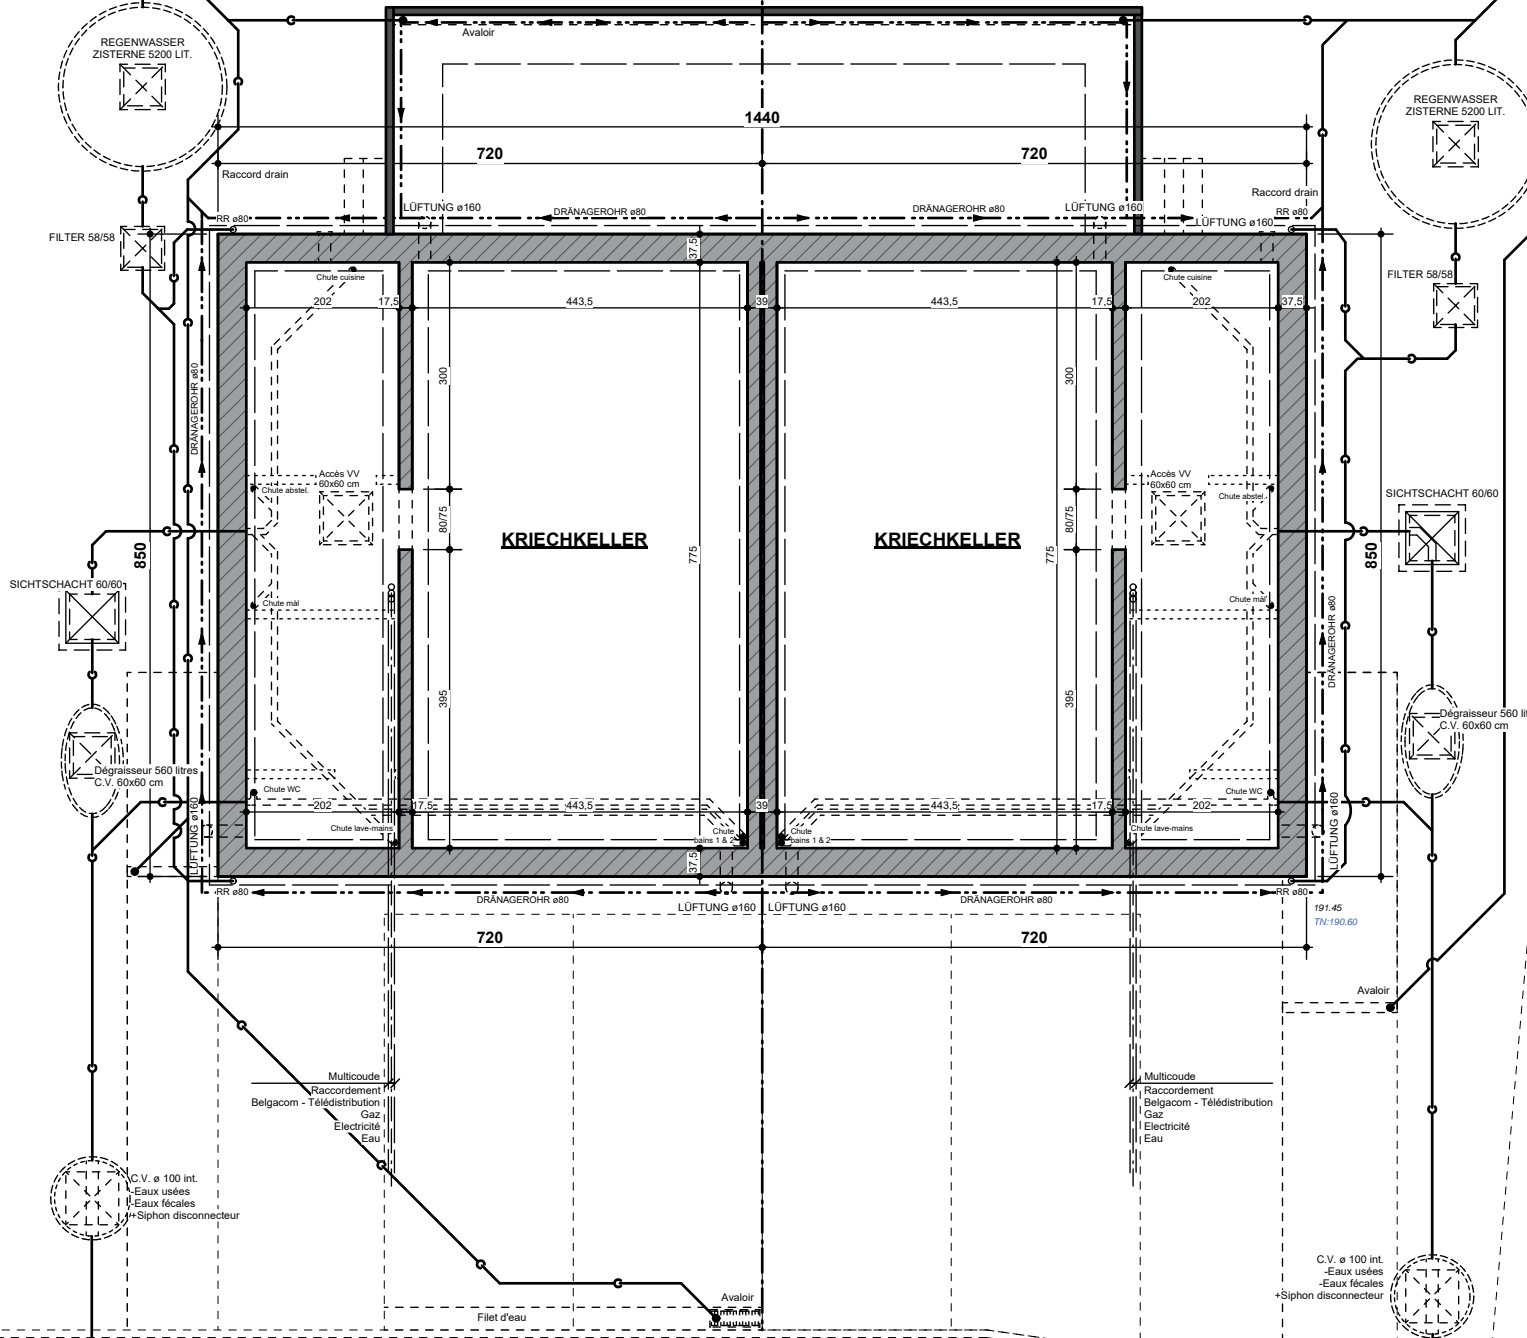

Lot 22

Lot 21