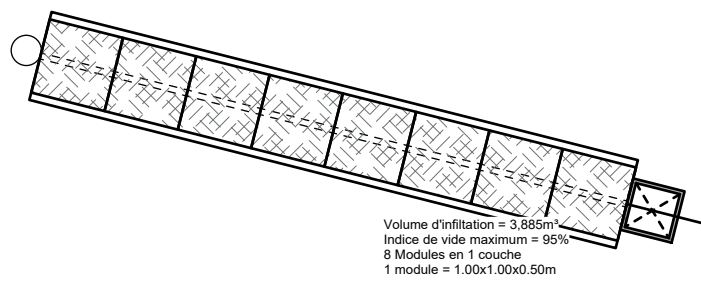

Lot 22

Lot 21

Multicoûde
Raccordement
Belgacom - Télédistribution
Gaz
Electricité
Eau

Multicoûde
Raccordement
Belgacom - Télédistribution
Gaz
Electricité
Eau

Filet d'eau
Avaloir

C.V. ø 100 int.
Eaux usées
Eaux fécales
Siphon disconnecteur