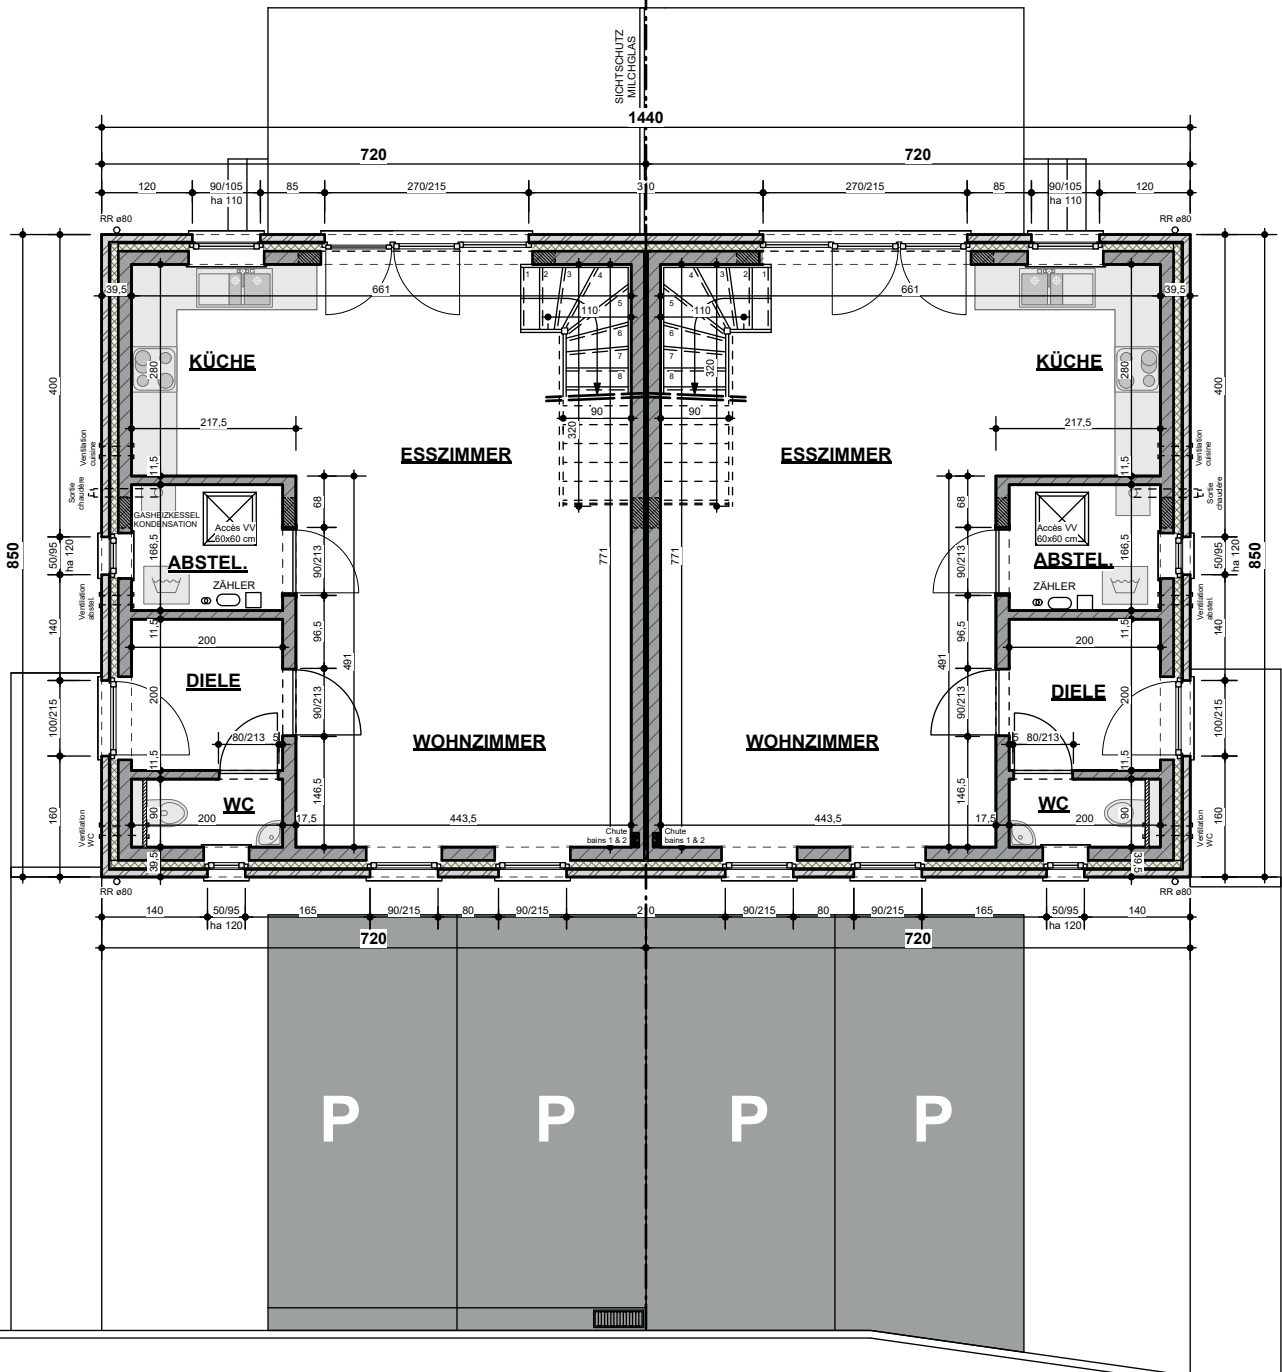

Lot 22

Lot 21