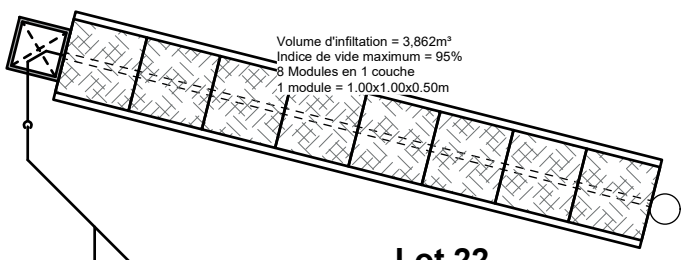

Lot 22

Lot 21

Multicoûde
Raccordement
Belgacom - Télédistribution
Gaz
Electricité
Eau

Multicoûde
Raccordement
Belgacom - Télédistribution
Gaz
Electricité
Eau

Filet d'eau
Avaloir

C.V. ø 100 int.
Eaux usées
Eaux fécales
Siphon disconnecteur