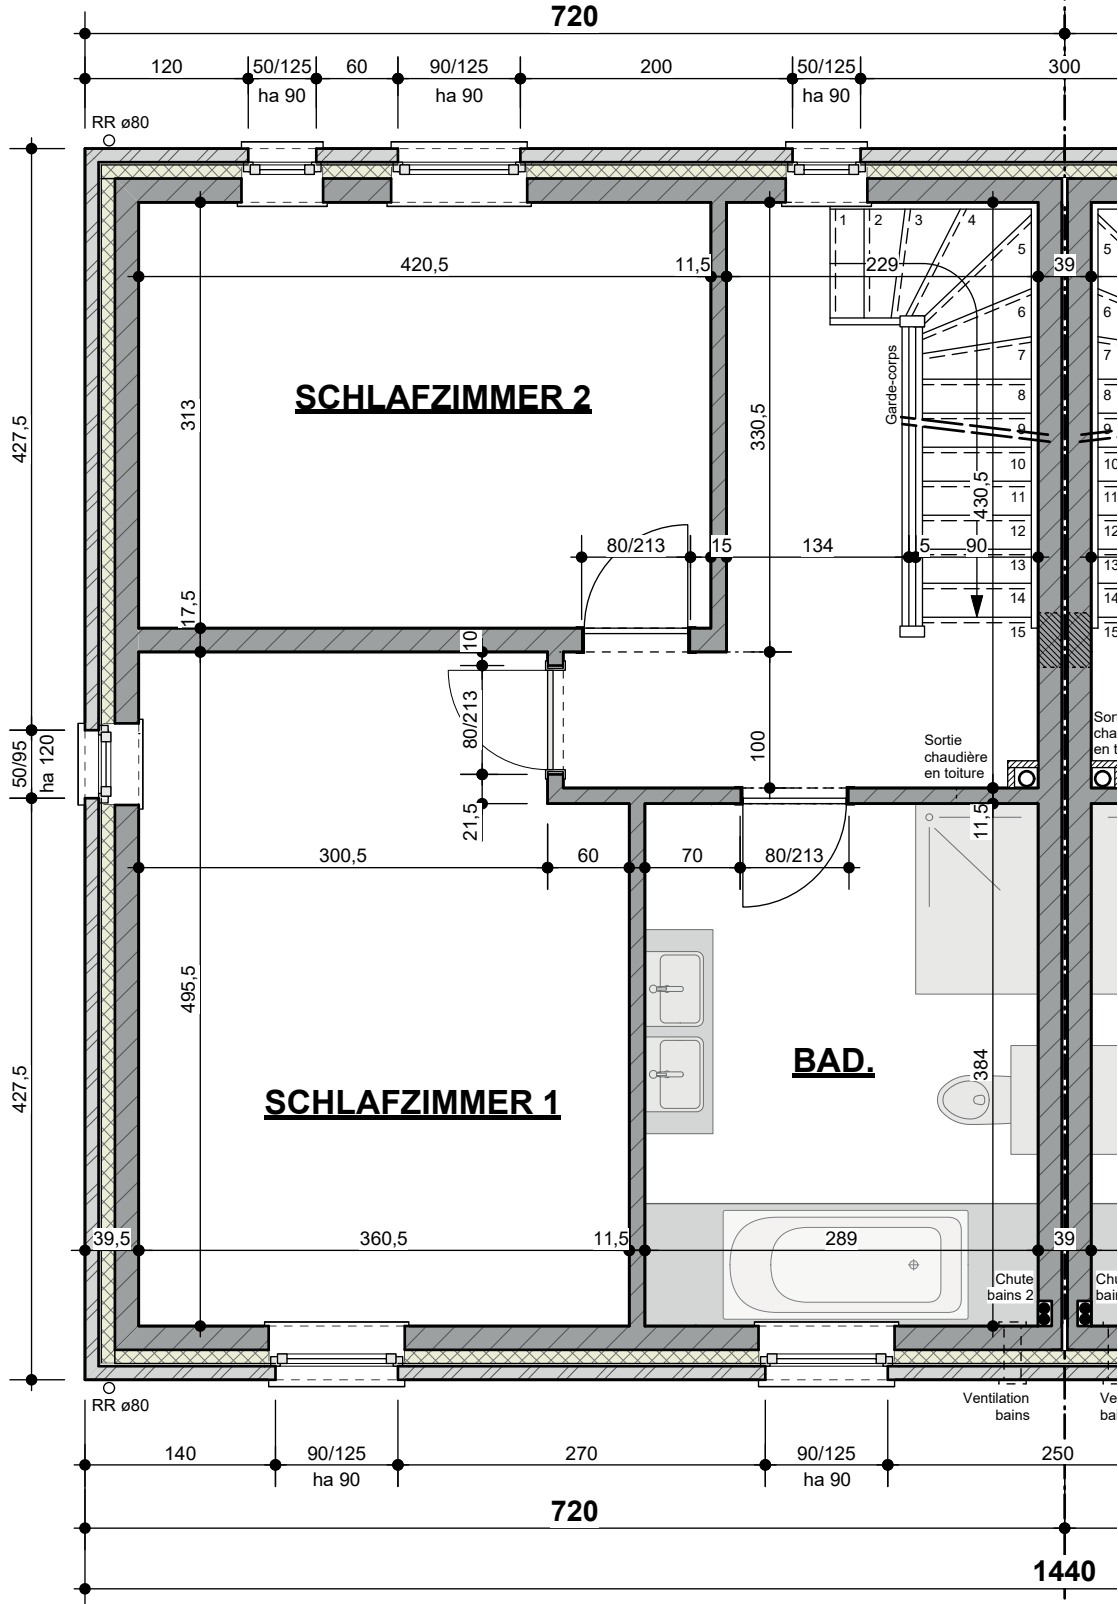

Lot 10

Lot 9

Lot 10

FILTER 58/58

REGENWASSER
ZISTERNE 5200 LIT.

Dégraisseur 560 litres
C.V. 60x60 cm

Lot 10

Lot 10