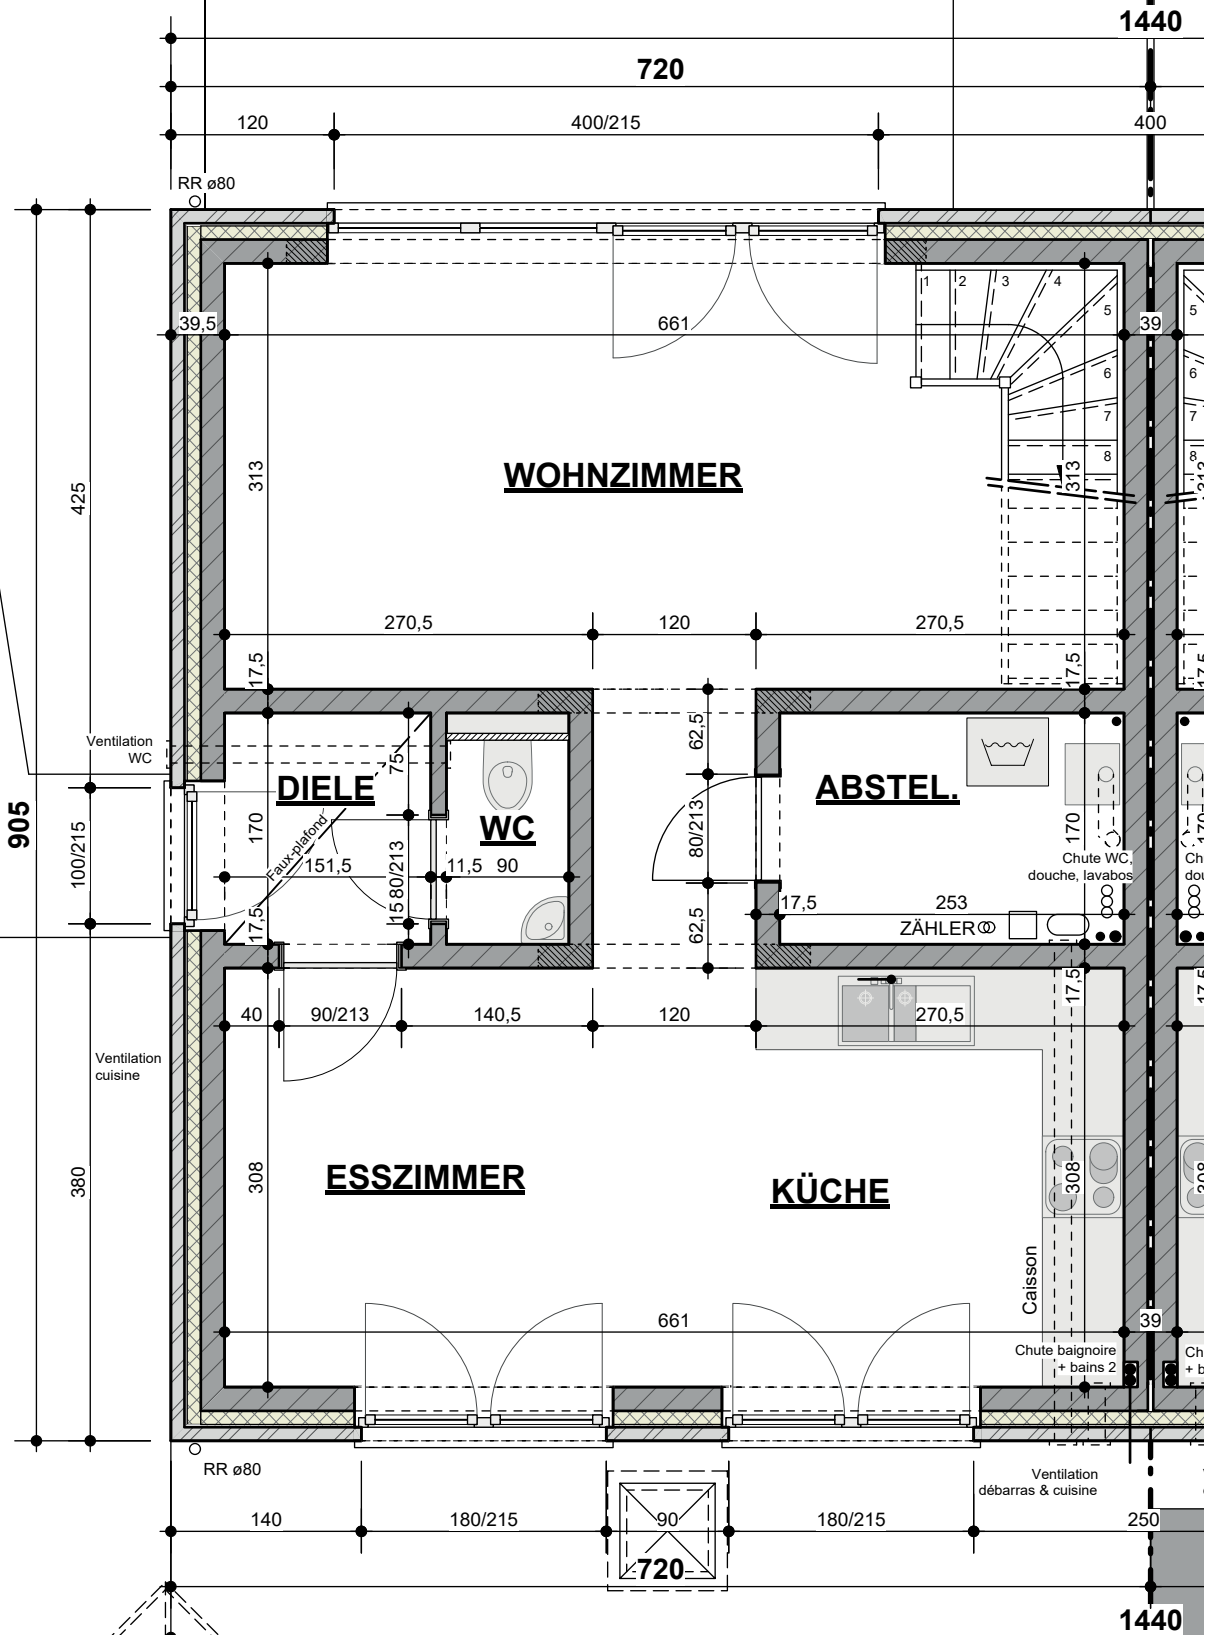

Lot 10

FILTER 58/58

REGENWASSER
ZISTERNE 5200 LIT.

Dégraisseur 560 litres
C.V. 60x60 cm