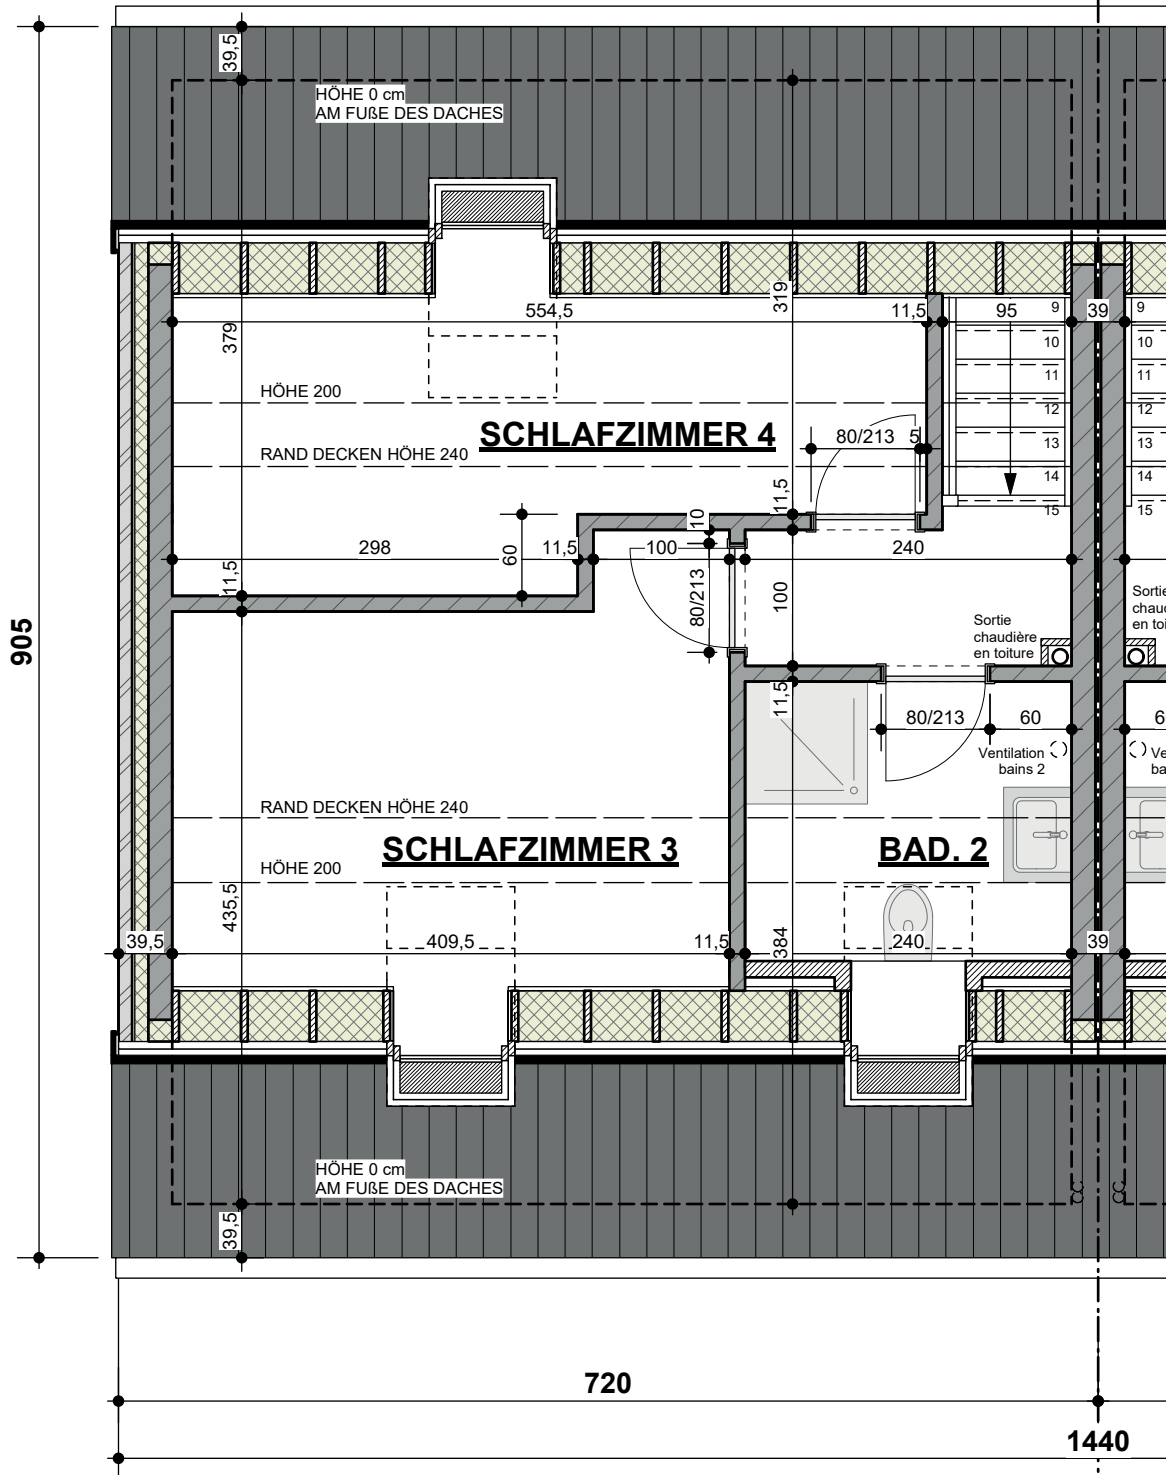

Lot 10

Lot 9

Lot 10

FILTER 58/58

REGENWASSER
ZISTERNE 5200 LIT.

Dégraisseur 560 litres
C.V. 60x60 cm

Lot 10

Lot 10